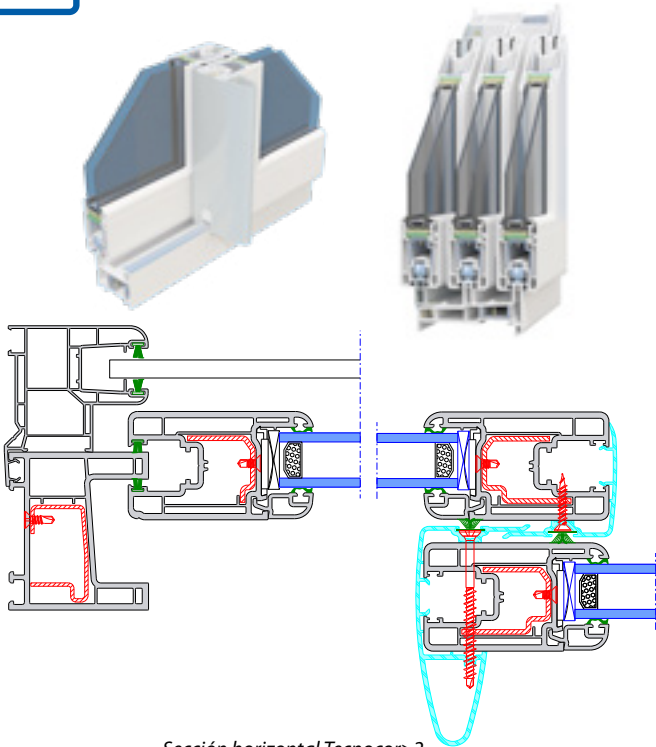

Sección horizontal Tecnocor>2

Sistema de apertura	Corredera de 2, 3, 4 y 6 hojas
Perfiles de PVC	Sistema corredera Tecnocor de ventanas y puertas
Herrajes de apertura	Herraje de uñero o manilla. Posibilidad de interlocks de inercia
Rodamientos	Rodamientos de tandem de agujas de hasta 100Kg. por hoja
Vidrio	Canal de acristalamiento que permite vidrio de 6 a 29mm. de espesor