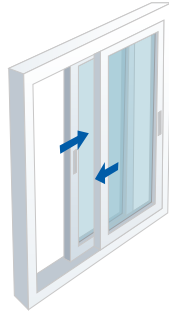

Pensadas para espacios reducidos

*Ahorran
energía*

*Aíslan
del ruido*

*Dan
seguridad*

*Son
aislantes*

Tecnocor>2

Tecnocor>2 es la ventana que ha revolucionado el sector del cerramiento.

Concebida con especial atención para los amantes del espacio, de la luz y la libertad. Pero también destaca por su comodidad y por la elegancia de sus líneas.

Ahorran energía. La tecnología de las ventanas de PVC Deceuninck, unida a un vidrio adecuado, pueden suponer un ahorro de hasta el 68% en las pérdidas producidas a través de la ventana.

Aíslan del ruido. Silencio es confort. Con ventanas Deceuninck unidas a vidrios adecuados, puede reducir el ruido exterior hasta en 32 veces (50dB) la sensación de ruido del exterior.

Dan seguridad. Una ventana de PVC Deceuninck está dotada de refuerzos y herrajes de primeras marcas, lo que la convierten en una ventana muy segura.

Son aislantes. Nos protegen del calor, del frío, de la lluvia y del viento. Estaremos confortables en nuestro hogar, independientemente de la climatología exterior.

Sección horizontal Tecnocor>2

Sistema de apertura	Corredera de 2, 3, 4 y 6 hojas
Perfiles de PVC	Sistema corredera Tecnocor de ventanas y puertas
Herrajes de apertura	Herraje de uñero o manilla. Posibilidad de interlocks de inercia
Rodamientos	Rodamientos de tandem de agujas de hasta 100Kg. por hoja
Vidrio	Canal de acristalamiento que permite vidrio de 6 a 29mm. de espesor